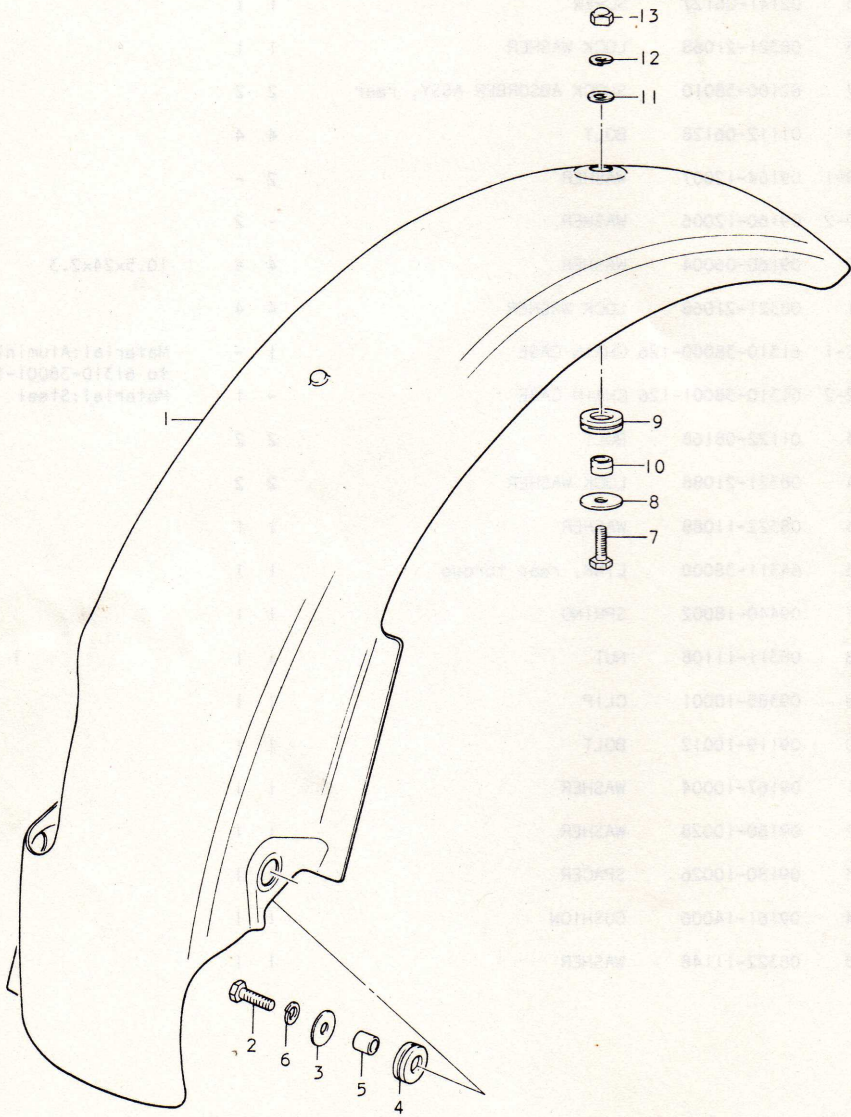

FIG.20 REAR FENDER

RL250

FIG.20 REAR FENDER

Ref.No.	Part No.	Description	Q'ty		Remarks
			L	M	
1	63111-38000-714	FENDER, rear	1	1	
2	01112-06208	BOLT	2	2	
3	09160-06027	WASHER	2	2	
4	09320-08007	CUSHION	2	2	
5	09180-06038	SPACER	2	2	
6	08321-21068	LOCK WASHER	2	2	
7	01112-06208	BOLT	1	1	
8	09160-06004	WASHER	1	1	
9	09320-09002	CUSHION	1	1	
10	09180-06002	SPACER	1	1	
11	08322-21068	WASHER	1	1	
12	08321-21068	LOCK WASHER	1	1	
13	08313-11067	NUT	1	1	

RL250